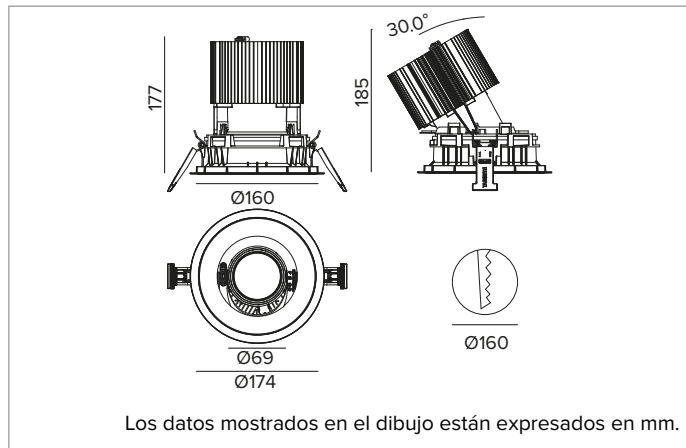

1T8648EL | CTEVO ARCHITECTURAL 160

Proyector empotrable de LED con posibilidad de orientación en versión trim

		2700K	H(m)	D(m)	Emax(lx)	
		Ra90		47°		
		Fixture Power	74W	1	0.87	9000
		Source Flux	7078lm	2	1.74	2250
		Fixture Flux	5310lm	3	2.61	1000
		Efficacy	72lm/W	4	3.47	562
TS1282	Imax=1272cd/klm	Imax	9002cd	5	4.34	360

CCT nominal: 2700K

Duración útil (L80/B10): >50000h tq +25°C

CARACTERÍSTICAS LUMINOTÉCNICAS

MWFL - óptica de precisión con anillo cut off negro de silicona. Versión con reflector de facetas convexas de aluminio anodizado especular y filtro holográfico difusor. UGR<22 (EN 12464-1).