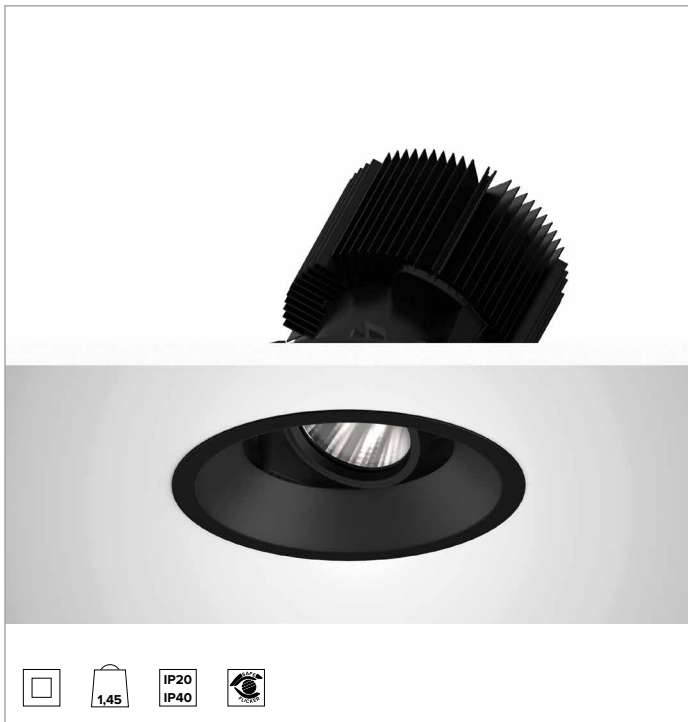

1T8648EL | CTEVO ARCHITECTURAL 160

Proyector empotrable de LED con posibilidad de orientación en versión trim

		2700K	H(m)	D(m)	Emax(lx)	
		Ra90		47°		
		Fixture Power	74W	1	0.87	9000
		Source Flux	7078lm	2	1.74	2250
		Fixture Flux	5310lm	3	2.61	1000
		Efficacy	72lm/W	4	3.47	562
TS1282	Imax=1272cd/klm	Imax	9002cd	5	4.34	360

LÁMPARA

LED Chip on Board de alta eficiencia Ra90. Ra80 bajo petición.

Clase de eficiencia energética: E

Potencia nominal: 66W

Flujo nominal: 7078lm

Índice de reproducción cromática: 90

Rf: 92

Rg: 99

CCT nominal: 2700K

Duración útil (L80/B10): >50000h tq +25°C

CARACTERÍSTICAS LUMINOTÉCNICAS

MWFL - óptica de precisión con anillo cut off negro de silicona. Versión con reflector de facetas convexas de aluminio anodizado especular y filtro holográfico difusor. UGR<22 (EN 12464-1).

Cuerpo y disipador de presofusión de aluminio pintado de color negro. Cobertura de color negro. Posibilidad de orientación del cuerpo óptico de hasta 30° en plano vertical, con bloqueo mecánico de la dirección y escala graduada, y posibilidad de orientación de 358° en plano horizontal. Versión trim con anillo integrado negro.